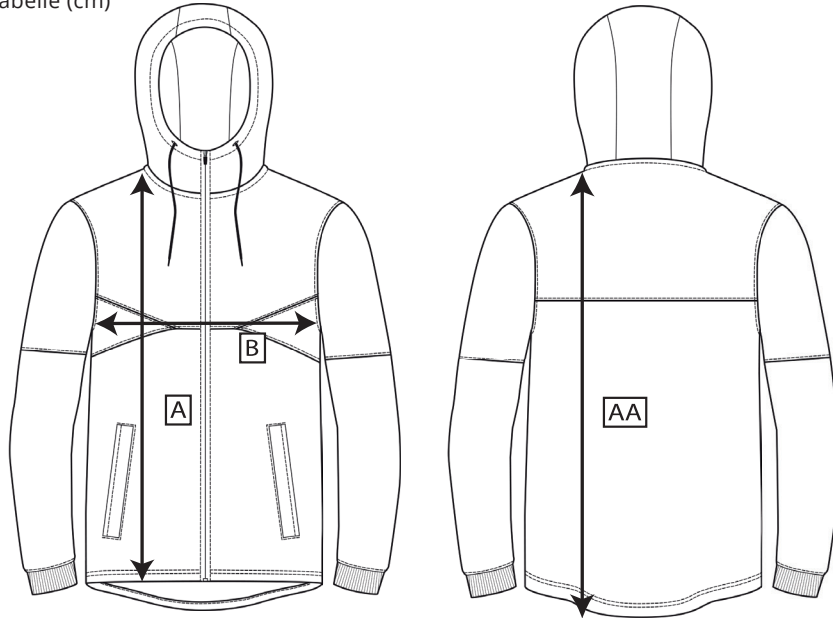

MY910

my mate – Unisex Sweat Jacket

Maßtabelle (cm)

		XS	S	M	L	XL	XXL	3XL	Tolerance
A	Body length Front HPS	67,00	69,00	71,00	73,00	75,00	77,00	79,00	+/- 1
AA	Body length Back HPS	73,00	75,00	77,00	79,00	81,00	83,00	85,00	+/- 1
B	1/2 Chest	48,00	51,00	54,00	57,00	61,00	65,00	69,00	+/- 1